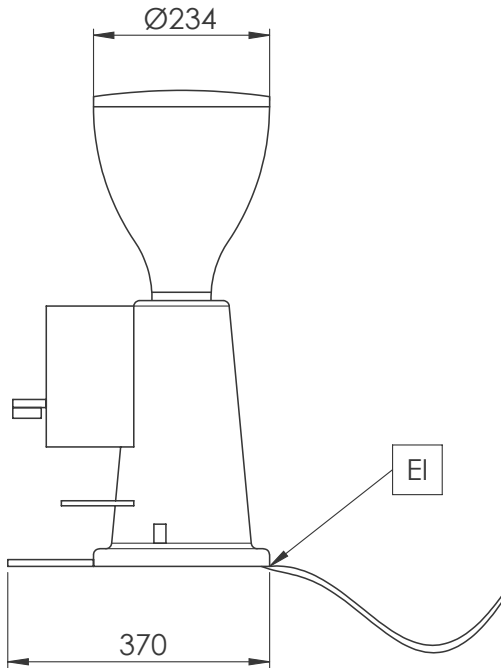

**Sistema de café
Molinillo de café dosificador,
plano de 65 mm**

ARTÍCULO # _____

MODELO # _____

NOMBRE # _____

SIS # _____

AIA # _____

602543 (GRND600)

Molinillo de café
dosificador, plano, de 65
mm

Características técnicas

- Dosificador de llenado automático.
- Uso práctico gracias a la función automática de rellenado del compartimento dosificador, que distribuye una cantidad regular y controlada volumétricamente en cada uso.

Aprobación: _____

Lateral

Alzado

Electrolux
PROFESSIONAL

**Sistema de café
Molinillo de café dosificador, plano
de 65 mm**

Eléctrico

Suministro de voltaje	230 V/1N ph/50/60 Hz
Potencia eléctrica max.:	0.34 kW
Tipo de enchufe:	CE-SCHUKO

Info

Peso neto	13 kg
Peso del paquete	14 kg
Alto del paquete:	300 mm
Ancho del paquete:	450 mm
Fondo del paquete:	700 mm
Volumen del paquete	0.09 m ³

**Sistema de café
Molinillo de café dosificador, plano de 65 mm**