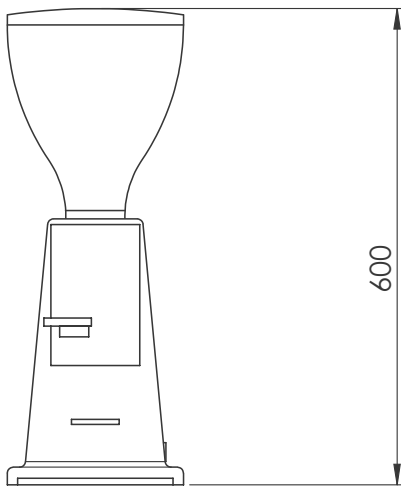

**Sistema de café
Molinillo de café dosificador,
plano de 65 mm**

ARTÍCULO # _____

MODELO # _____

NOMBRE # _____

SIS # _____

AIA # _____

602543 (GRND600)

Molinillo de café
dosificador, plano, de 65
mm

Características técnicas

- Dosificador de llenado automático.
- Uso práctico gracias a la función automática de rellenado del compartimento dosificador, que distribuye una cantidad regular y controlada volumétricamente en cada uso.

Aprobación: _____

Lateral

Alzado

Electrolux
PROFESSIONAL

**Sistema de café
Molinillo de café dosificador, plano
de 65 mm**

Eléctrico

Suministro de voltaje	230 V/1N ph/50/60 Hz
Potencia eléctrica max.:	0.34 kW
Tipo de enchufe:	CE-SCHUKO

Info

Peso neto	13 kg
Peso del paquete	14 kg
Alto del paquete:	300 mm
Ancho del paquete:	450 mm
Fondo del paquete:	700 mm
Volumen del paquete	0.09 m ³

**Sistema de café
Molinillo de café dosificador, plano de 65 mm**